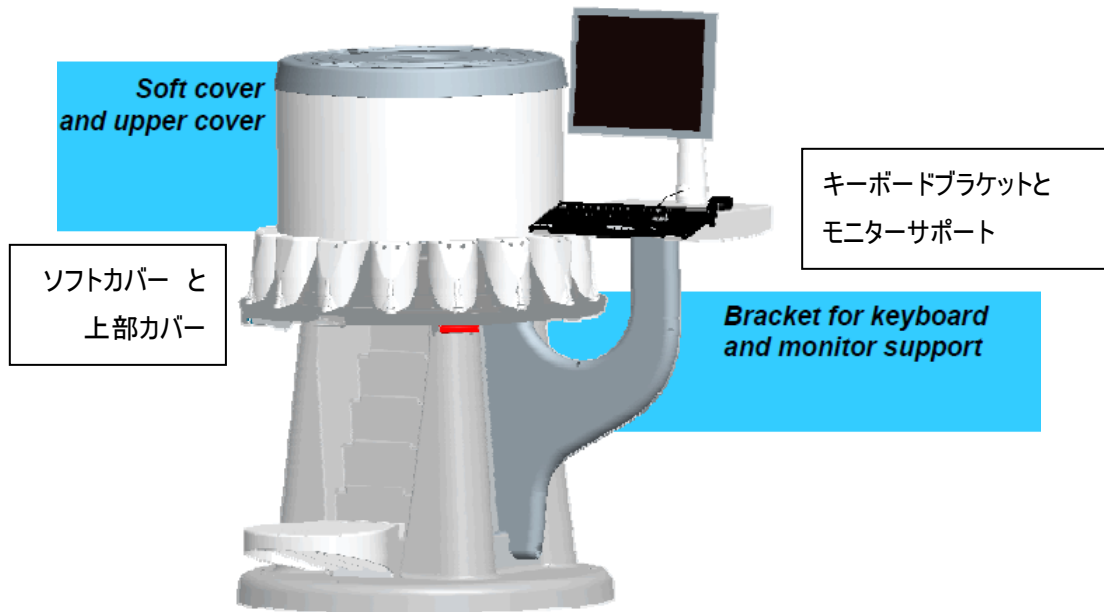

自動計量機 [シングルヘッドペローポンプテクノロジー]

製品特徴: アクセスが容易

- ・ 背面の容易にアクセスできる電子装置
- ・ 便利な PC 背面サポート(オプション)
- ・ 全てのサーキットは、目線より下にあり、手間無く全て取り外しができます。
- ・ 各サーキットの改良された洗浄スペース

自動計量機 [シングルヘッドベローポンプテクノロジー]

製品特徴: オプション

- ・ ソフトカバー+上部カバー (広告スペースとほこりからの保護)
- ・ サイドモニターとキーボードホルダー
- ・ 背面 PC ホルダー
- ・ ヒーター (ハードクロージングパネルと上部カバーを含む)
- ・ 缶センサー
- ・ 独自のカラーリング (オプション)

オプション: ソフトカバー + 上部カバー

サイドモニター/キーボードホルダー

オプション: ソフトカバー + 上部カバー
サイドモニター/キーボードホルダー

オプション: First1ロゴ入りソフトカバー

オプション: ソフトカバーチョイス

3. カラーリングプログラム カスタマイズ

提案 1: 底部分のカスタムカラーリングを CPS が行い、お客様自身で製品ブランドのステッカーを貼るなどしてカスタマイズ

提案 2: お客様のロゴ、製品ブランド、などのファイルから CPS が全てのカラーリングを行う