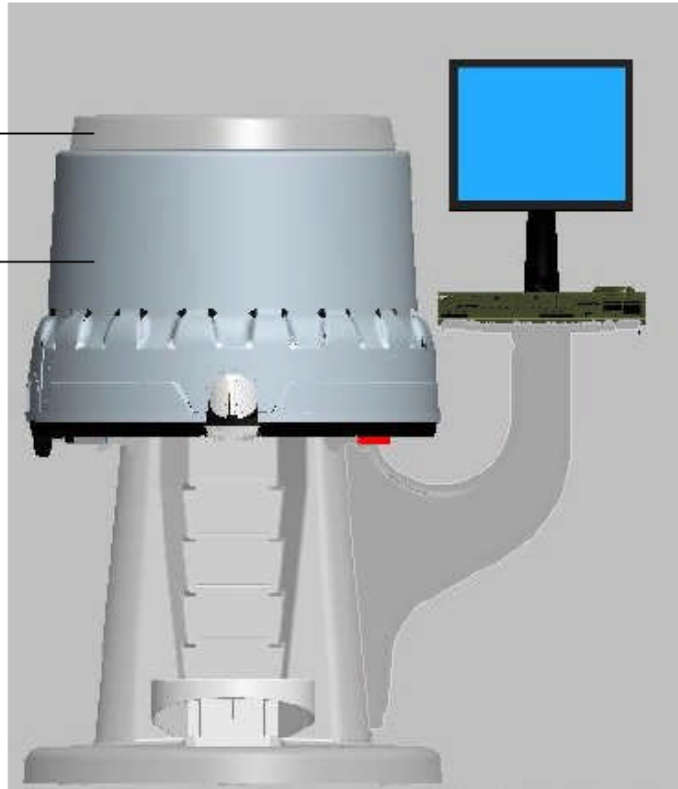

オプション:ヒーター

上部カバー
top closure

ハードクロージングカバー
hard closing panel