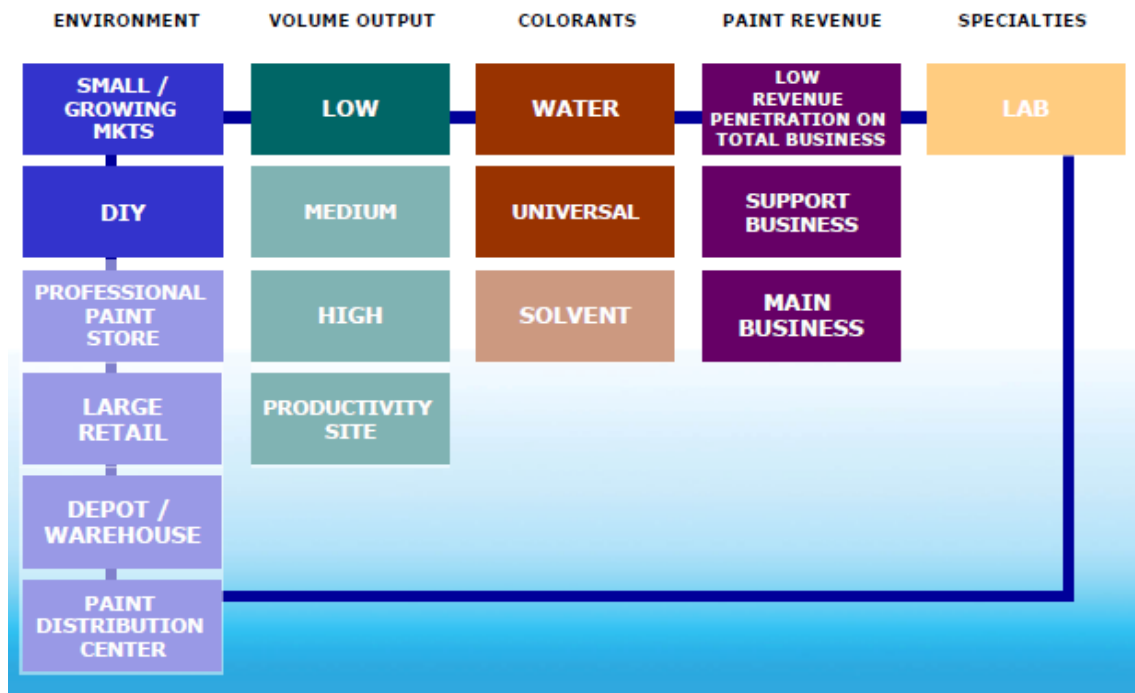

FIRST **1**

COROB™ FIRST1

全自動

シングルヘッドベローポンプテクノロジーディスペンサー

自動計量機 [シングルヘッドベローポンプテクノロジー]

製品特徴: 100% COROB 製品

自動計量機 [シングルヘッドペローポンプテクノロジー]

製品特徴: 推奨設置場所

環境	吐出量	カララント	ペイントによる収入	専門
小～中販売店	低	水性	全ビジネスの中で占める割合が少ない	LAB
DIY ホームセンター		ユニバーサル	ビジネスのサポートが目的	
塗料専門販売店			主要ビジネス	

自動計量機 [シングルヘッドペローポンプテクノロジー]

製品特徴: 高度な技術!

- ・ 使いやすいターンテーブルディスペンサー
- ・ 最新世代の機器コントロール電子装置
- ・ 理想的性能の耐久性の良いポンプ
- ・ ノズル乾燥しやすい改良カララント(低VOC)用のシングルヘッドレイアウト
- ・ 調色時間短縮のための2方向に回転するキャニスターテーブル

自動計量機 [シングルヘッドベローポンプテクノロジー]

製品特徴:コスト削減

Unprecedented minimal
Service person
interventions needed.
=
Reduce on travel and
visits.

Low cost spare part
'pump group' price
=
< 80% vs current
similar equipment