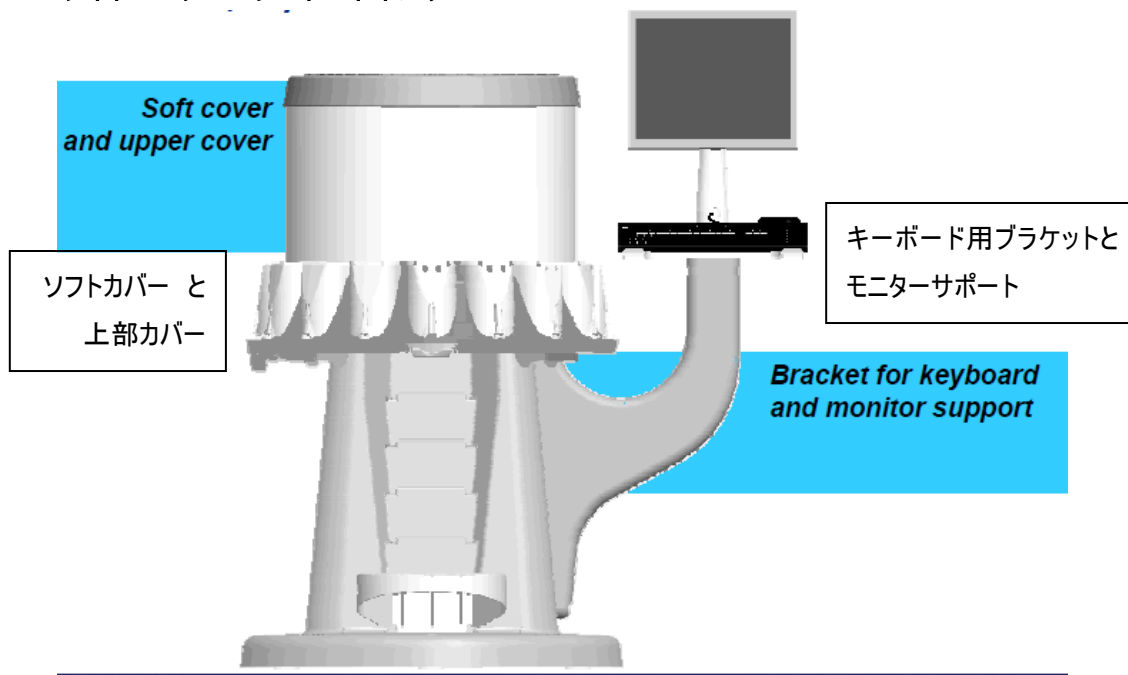

自動計量機 [シングルヘッドベローポンプテクノロジー]

製品特徴: オプション

- ・ ソフトカバー+上部カバー (広告スペースとほこりからの保護)
- ・ サイドモニターとキーボードホルダー
- ・ 背面 PC ホルダー
- ・ ヒーター (ハードクロージングパネルと上部カバーを含む)
- ・ 缶センサー
- ・ 独自のカラーリング (オプション)

オプション: ソフトカバー + 上部カバー

サイドモニター/キーボードホルダー