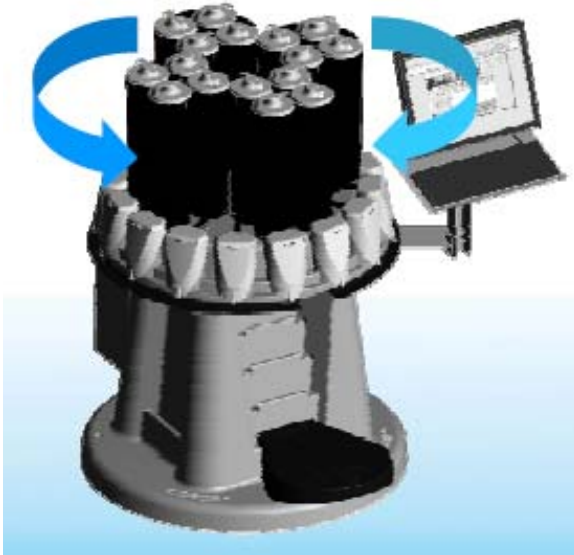

FIRST **1**

COROB™ FIRST1

全自動

シングルヘッドベローポンプテクノロジーディスペンサー

自動計量機 [シングルヘッドベローポンプテクノロジー]

製品特徴: 100% COROB 製品

自動計量機 [シングルヘッドペローポンプテクノロジー]

製品特徴: 推奨設置場所

環境	吐出量	カララント	ペイントによる収入	専門
小～中販売店	低	水性	全ビジネスの中で占める割合が少ない	LAB
DIY ホームセンター		ユニバーサル	ビジネスのサポートが目的	
塗料専門販売店			主要ビジネス	

自動計量機 [シングルヘッドペローポンプテクノロジー]

製品特徴: 高度な技術!

- ・ 使いやすいターンテーブルディスペンサー
- ・ 最新世代の機器コントロール電子装置
- ・ 理想的性能の耐久性の良いポンプ
- ・ ノズル乾燥しやすい改良カララント(低VOC)用のシングルヘッドレイアウト
- ・ 調色時間短縮のための2方向に回転するキャニスターテーブル

自動計量機 [シングルヘッドベローポンプテクノロジー]

製品特徴:コスト削減

Unprecedented minimal
Service person
interventions needed.
=
Reduce on travel and
visits.

Low cost spare part
'pump group' price
=
< 80% vs current
similar equipment

自動計量機 [シングルヘッドペローポンプテクノロジー]

製品特徴: アクセスが容易

- ・ 背面の容易にアクセスできる電子装置
- ・ 便利な PC 背面サポート(オプション)
- ・ 全てのサーキットは、目線より下にあり、手間無く全て取り外しができます。
- ・ 各サーキットの改良された洗浄スペース

自動計量機 [シングルヘッドベローポンプテクノロジー]

製品特徴: オプション

- ・ ソフトカバー+上部カバー (広告スペースとほこりからの保護)
- ・ サイドモニターとキーボードホルダー
- ・ 背面 PC ホルダー
- ・ ヒーター (ハードクロージングパネルと上部カバーを含む)
- ・ 缶センサー
- ・ 独自のカラーリング (オプション)